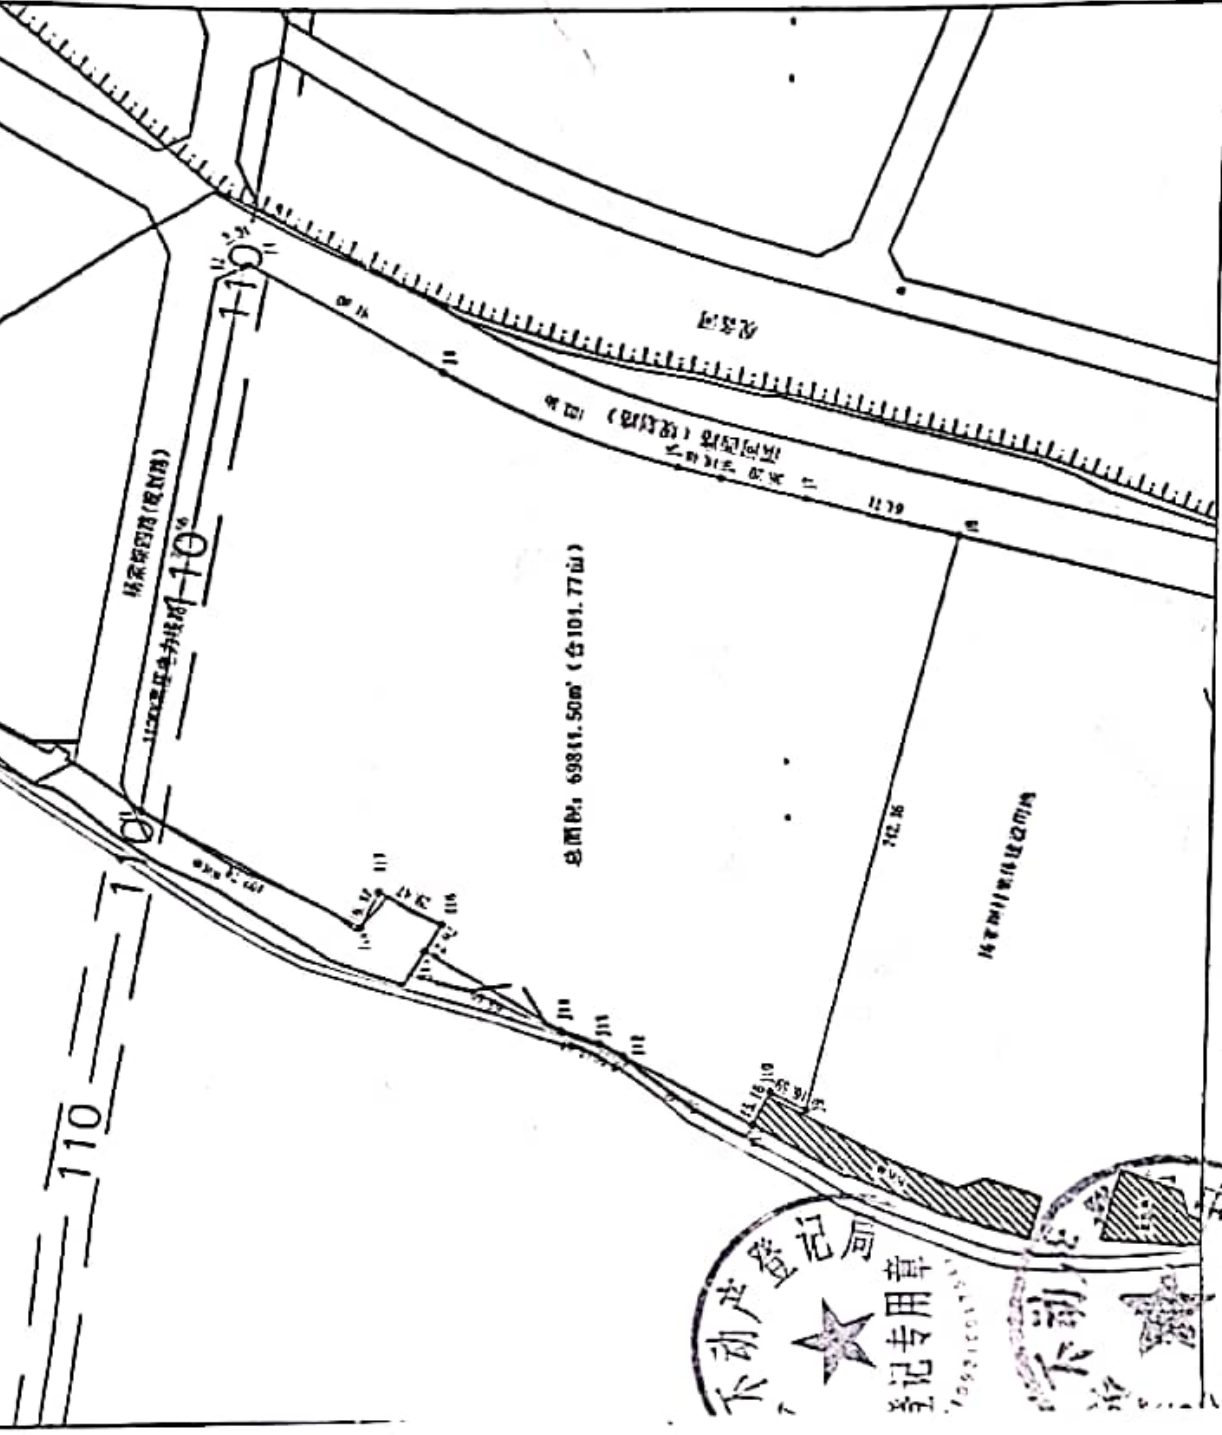

宗地图

单位: m, m

宗地编号:

权利人单位: 汉阴县尚水置业有限公司

地籍图号:

宗地面积: 69844.50m²

绘图日期: 2019年05月09日

1:2500